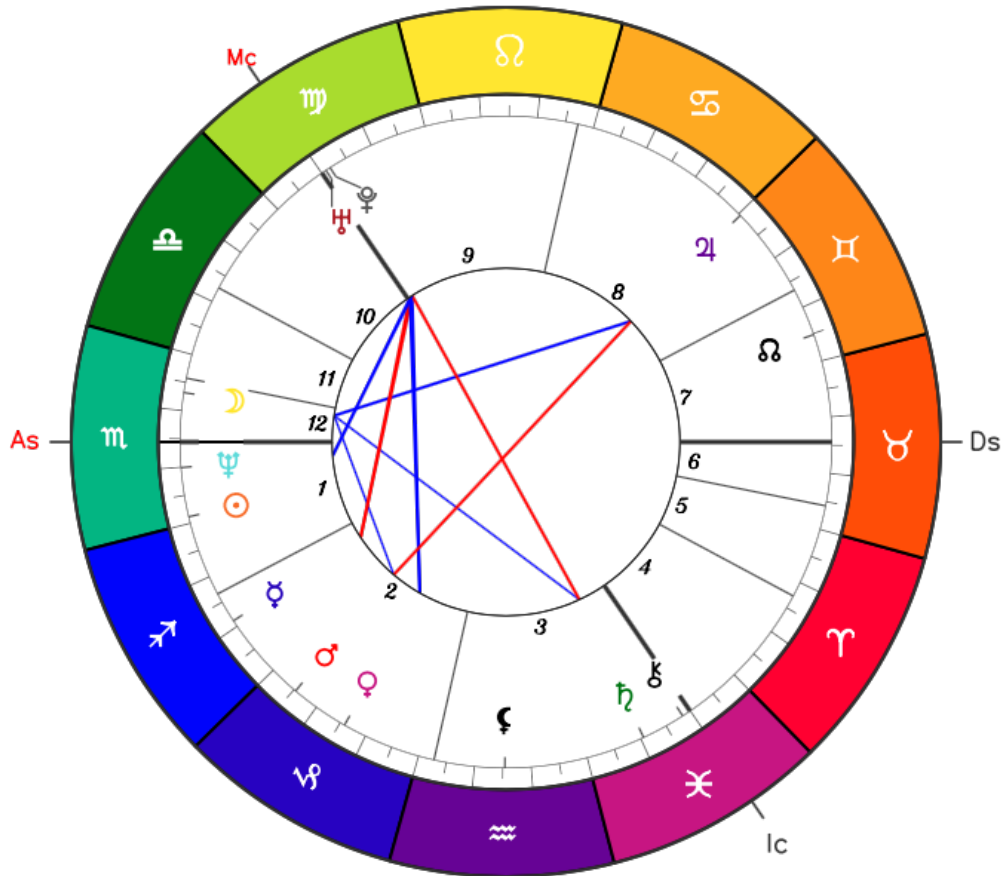

Risultati del Tema di Nascita

Ecco alcuni dettagli sul tuo tema

Björk

*Nata/o il 21 Novembre 1965, 7h50m GMT-01:00
21°53' Ovest, 64°8' Nord
(Reykjavík, Capital Region, Iceland)*

*Sistema delle Case: Placidus
Zodiaco: Western - Tropical*

	MC	AC	♈	♉	♊	♋	♌	♍	♎	♏	♐	♑	♒	♓
♁			♁					♁						
☾			♁				♁	♁	*					
♃		♁		*	♁	♁				♁				
♅		♁	*	♁	♁									
♁			♁							♁				
♄				♁										
♆		♁	♁		♁									
♁		♁	*		♁	*								
♃		*	♁		♁	*								
♅		♁	*		♁	*								
♃			♁											
♅				♁										
♁					♁									

Posizione dei pianeti ✓✓

Pianeta/punto	Posizione nel tema	Posizione attuale
Sole - ☉	28°49' ♍ H-1	29°37' ♍ H-11
Luna - ☾	06°50' ♍ H-12	16°26' ♍ H-6
Mercurio - ☿	18°50' ♈ H-2	24°18' ♌ H-12
Venere - ♀	15°50' ♍ H-2	13°13' ♍ H-1
Marte - ♂	05°20' ♍ H-2	04°47' ♌ H-11
Giove - ♃	29°35' ♋ R H-8	23°24' ♎ R H-4
Saturno - ♄	10°31' ♈ H-3	07°09' ♎ R H-3
Urano - ♅	19°05' ♍ H-9	14°20' ☾ R H-7
Nettuno - ♆	20°04' ♍ H-1	21°33' ♈ R H-5
Plutone - ♇	18°13' ♍ H-9	24°21' ♍ R H-3
Nodo nord - ♁	04°47' ♋ H-7	04°51' ♋ H-8
Lilith - ♁	15°21' ♎ H-3	07°19' ♋ H-8

Posizione delle case ✓✓

Casa	Posizione nel tema	Nomenclatura
1	15°33' ♍	Ascendente
2	13°20' ♈	-
3	02°47' ♎	-
4	19°56' ♈	IC
5	17°21' ♍	-
6	04°16' ☾	-
7	15°33' ☾	Discendente
8	13°20' ♋	-

9	02°47' ♈	-
10	19°56' ♎	MC
11	17°21' ♋	-
12	04°16' ♏	-