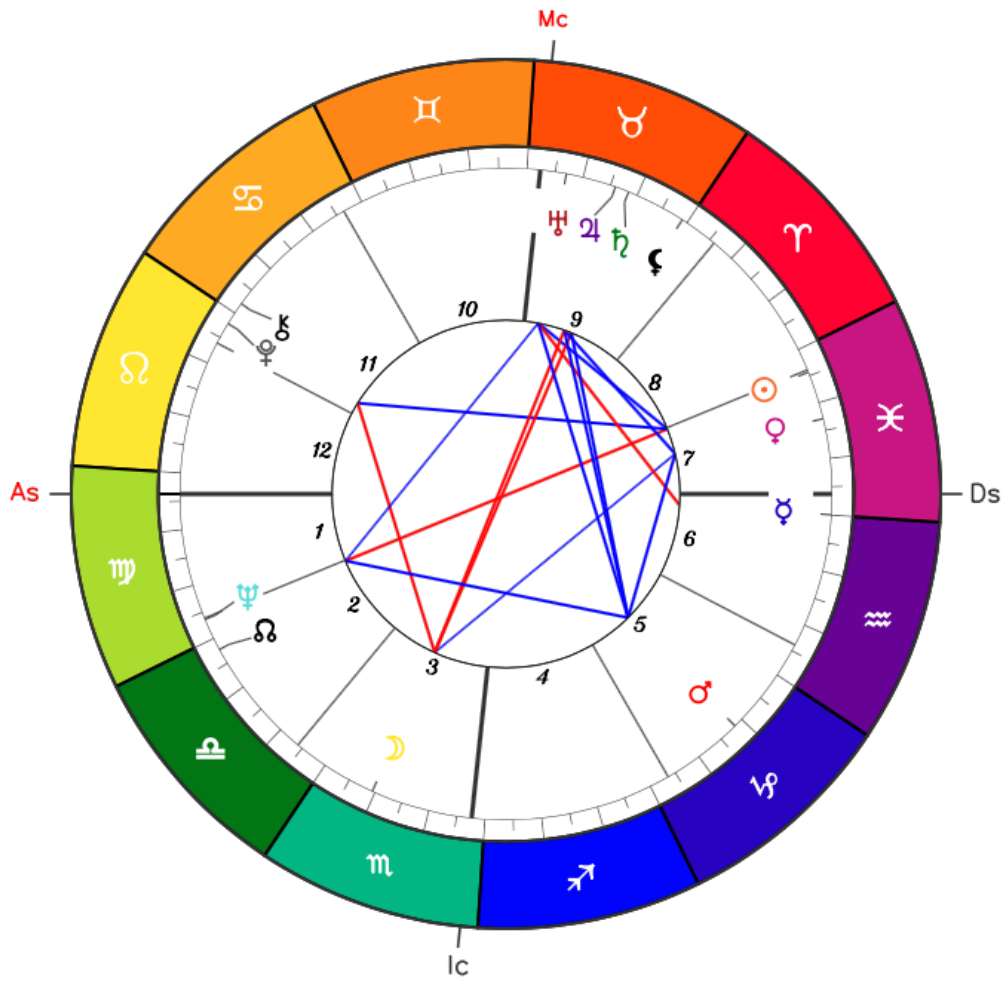

Risultati del Tema di Nascita

Ecco alcuni dettagli sul tuo tema

Bernardo Bertolucci

*Nata/o il 16 Marzo 1941, 17h25m GMT+02:00
10°19' Est, 44°47' Nord
(Parma, Provincia di Parma - Emilia-Romagna, Italia)*

*Sistema delle Case: Placidus
Zodiaco: Western - Tropical*

	MC	AC	♈	♉	♊	♋	♌	♍	♎	♏	♐	♑	♒	♓	☉
☉	*		♂	♂	*										
☾				♂		♂	♂		♂						
♃	♂	♂	♂	*	♂										
♄										*	*				
♅						♂	♂	♂	♂						
♆							♂								
♇	♂					♂									
♈	♂														
♉	♂	♂													
♊		♂	*	♂											
♋		♂	♂												
♌	♂	♂													
♍	♂	♂													
♎	♂	♂													
♏	♂	♂													
♐	♂	♂													
♑	♂	♂													
♒	♂	♂													
♓	♂	♂													
☉	♂	♂													

Posizione dei pianeti ✓✓

Pianeta/punto Posizione nel tema Posizione attuale

Sole - ☉	25°38' ♉ H-7	01°38' ♋ H-9
Luna - ☾	09°29' ♍ H-3	11°44' ☾ H-5
Mercurio - ☿	00°03' ♉ H-6	25°04' ♋ H-10
Venere - ♀	17°03' ♉ H-7	15°33' ♍ H-11
Marte - ♂	18°21' ♃ H-5	06°08' ♋ H-9
Giove - ♃	14°05' ☾ H-9	23°15' ♎ R H-2
Saturno - ♄	11°36' ☾ H-9	07°05' ♎ R H-2
Urano - ♅	23°01' ☾ H-9	14°17' ☾ R H-5
Nettuno - ♆	26°20' ♎ R H-2	21°30' ♉ R H-3
Plutone - ♇	02°12' ♎ R H-11	24°21' ♃ R H-1
Nodo nord - ♁	02°12' ♋ H-2	04°45' ♈ H-6
Lilith - ♁	00°58' ☾ H-9	07°33' ♈ H-6

Posizione delle case ✓✓

Casa Posizione nel tema Nomenclatura

1	03°42' ♎	Ascendente
2	26°05' ♎	-
3	24°02' ♋	-
4	27°39' ♍	IC
5	03°32' ♃	-
6	06°07' ♎	-
7	03°42' ♉	Discendente
8	26°05' ♉	-

9	24°02' ♀	-
10	27°39' ☿	MC
11	03°32' ♁	-
12	06°07' ♄	-