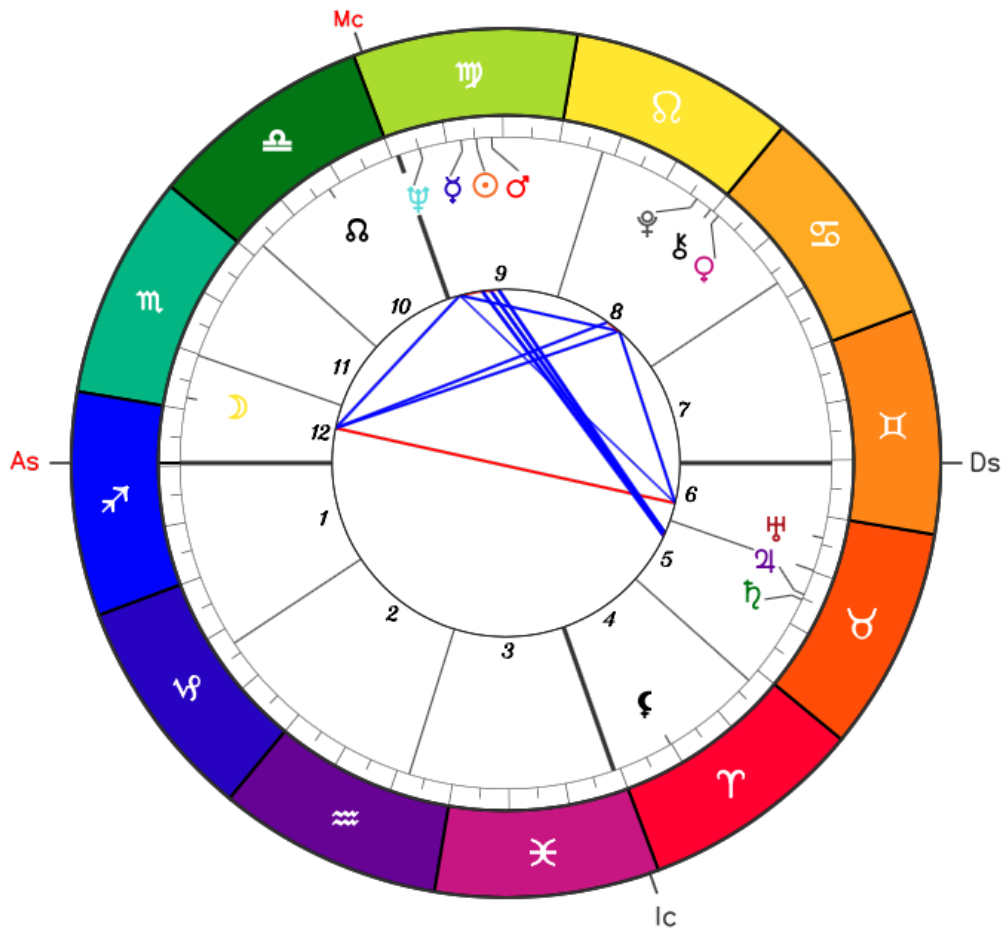

Risultati del Tema di Nascita

Ecco alcuni dettagli sul tuo tema

Dario Argento

*Nata/o il 7 Settembre 1940, 14h0m GMT+02:00
12°30' Est, 41°53' Nord
(Roma, Città metropolitana di Roma Capitale - Lazio, Italia)*

*Sistema delle Case: Placidus
Zodiaco: Western - Tropical*

| | MC | AC | ♈ | ♉ | ♊ | ♋ | ♌ | ♍ | ♎ | ♏ | ♐ | ♑ | ♒ | ♓ | ☉ |
|----|----|----|---|---|---|---|---|---|---|---|---|---|---|---|---|
| ☉ | | □ | ⋈ | | | | △ | △ | ♂ | ♂ | | | | | |
| ☾ | * | | | △ | * | ♂ | | | | △ | | | | | |
| ♀ | | □ | | | ♂ | | △ | △ | ♂ | | | | | | |
| ♃ | * | | | ♂ | * | * | | | | | | | | | |
| ♂ | | □ | ⋈ | ⋈ | | | △ | △ | | | | | | | |
| ♄ | | | | | | | | ♂ | | | | | | | |
| ♅ | | | ⋈ | | | | | | | | | | | | |
| ♆ | △ | | | | | | △ | | | | | | | | |
| ♇ | ♂ | | | | | | | | | | | | | | |
| ♈ | | △ | | △ | | | | | | | | | | | |
| ♉ | | △ | ♂ | | | | | | | | | | | | |
| ♊ | | | △ | * | | | | | | | | | | | |
| ♋ | | | | | | | | | | | | | | | |
| ♌ | | | | | | | | | | | | | | | |
| ♍ | | | | | | | | | | | | | | | |
| ♎ | | | | | | | | | | | | | | | |
| ♏ | | | | | | | | | | | | | | | |
| ♐ | | | | | | | | | | | | | | | |
| ♑ | | | | | | | | | | | | | | | |
| ♒ | | | | | | | | | | | | | | | |
| ♓ | | | | | | | | | | | | | | | |
| AC | | | | | | | | | | | | | | | |

Posizione dei pianeti ✓✓

| Pianeta/punto | Posizione nel tema | Posizione attuale |
|---------------|--------------------|-------------------|
| Sole - ☉ | 14°41' ♍ H-9 | 29°40' ♍ H-9 |
| Luna - ☾ | 27°53' ♍ H-12 | 17°03' ♎ H-4 |
| Mercurio - ☿ | 17°26' ♍ H-9 | 24°19' ♌ H-10 |
| Venere - ♀ | 28°48' ☉ H-8 | 13°16' ♍ H-11 |
| Marte - ♂ | 11°59' ♍ H-9 | 04°49' ♌ H-9 |
| Giove - ♃ | 15°39' ☊ R H-5 | 23°24' ♋ R H-2 |
| Saturno - ♄ | 14°40' ☊ R H-5 | 07°09' ♋ R H-2 |
| Urano - ♅ | 26°07' ☊ R H-6 | 14°20' ☊ R H-5 |
| Nettuno - ♆ | 24°50' ♍ H-9 | 21°33' ♋ R H-3 |
| Plutone - ♇ | 03°37' ☊ R H-8 | 24°21' ♎ R H-2 |
| Nodo nord - ♁ | 12°16' ♌ H-10 | 04°50' ♌ H-6 |
| Lilith - ♁ | 09°47' ♎ H-4 | 07°19' ♌ H-6 |