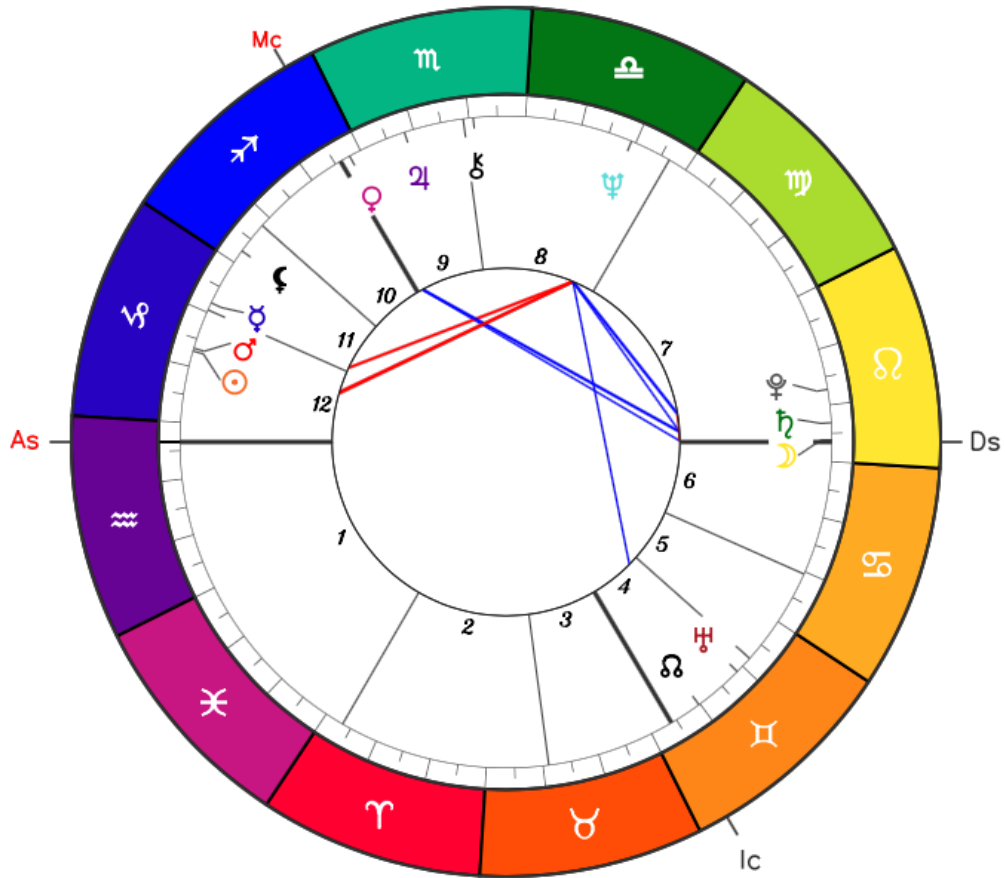

## Risultati del Tema di Nascita

Ecco alcuni dettagli sul tuo tema

# David Bowie

*Nata/o il 8 Gennaio 1947, 9h0m GMT+00:00  
0°6' Ovest, 51°27' Nord  
( Brixton, Greater London - England, United Kingdom )*

*Sistema delle Case: Placidus  
Zodiaco: Western - Tropical*

	MC	AC	♋	♌	♍	♎	♏	♐	♑	♒	♓	♁	☾	♃	♄	♅	♆	♇	
♁																			
☾	△	♂																	
♀			⋈																
♂			*	♂															
♃																			
♄																			
♅	△	♂	*																
♆																			
♇		△	△																
♁			*																
☾																			
♃																			
♄	♂	△																	
AC	*																		

## Posizione dei pianeti ✓✓

Pianeta/punto	Posizione nel tema	Posizione attuale
Sole - ☉	17°14' ♃ H-12	29°40' ♄ H-10
Luna - ☾	03°49' ♈ H-7	17°05' ♀ H-4
Mercurio - ☿	08°11' ♃ H-11	24°19' ♁ H-11
Venere - ♀	02°08' ♀ H-9	13°16' ♄ H-11
Marte - ♂	16°43' ♃ H-12	04°50' ♁ H-10
Giove - ♃	21°37' ♄ H-9	23°24' ♁ R H-3
Saturno - ♄	06°51' ♈ R H-7	07°09' ♁ R H-2
Urano - ♅	18°40' ♀ R H-4	14°20' ☽ R H-6
Nettuno - ♆	10°48' ♁ H-8	21°33' ♃ R H-3
Plutone - ♇	12°44' ♈ R H-7	24°21' ♃ R H-2
Nodo nord - ♁	09°45' ♀ H-4	04°50' ♀ H-7
Lilith - ♁	27°33' ♀ H-11	07°19' ♀ H-7

## Posizione delle case ✓✓

Casa	Posizione nel tema	Nomenclatura
1	03°27' ♁	Ascendente
2	03°22' ♀	-
3	11°00' ☽	-
4	03°58' ♀	IC
5	21°51' ♀	-
6	09°33' ☽	-
7	03°27' ♈	Discendente
8	03°22' ♁	-

9	11°00' ♎	-
10	03°58' ♂	MC
11	21°51' ♂	-
12	09°33' ♁	-