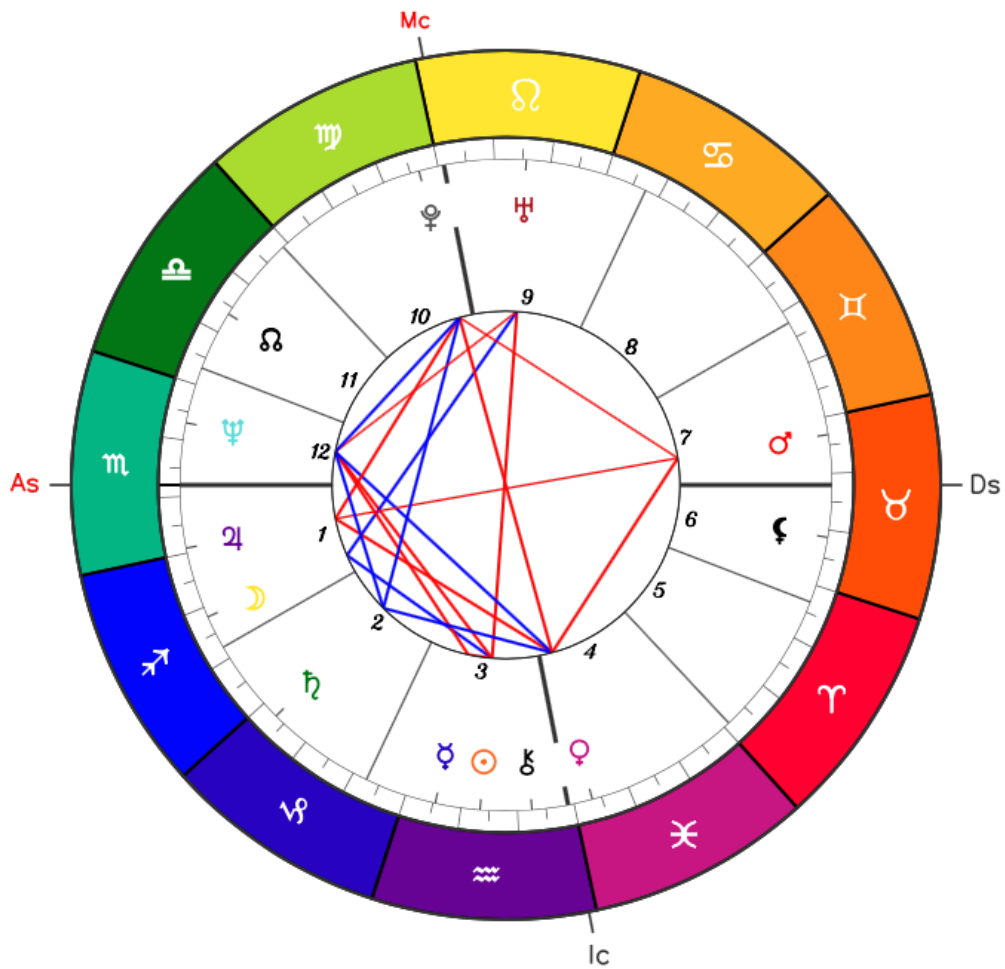

Risultati del Tema di Nascita

Ecco alcuni dettagli sul tuo tema

Ferzan Özpetek

*Nata/o il 3 Febbraio 1959, 1h19m GMT+02:00
28°56' Est, 41°0' Nord
(Istanbul, Istanbul, Turkey)*

*Sistema delle Case: Placidus
Zodiaco: Western - Tropical*

	MC	AC	♏	♐	♑	♒	♓	♈	♉	♊	♋	♌	♍	♎	♏	♐	♑	♒	♓
♁		□	△	□	□	♂									♂	*			
♂						△													
♀				□	✕	□		✕							✕				
♂		♂			♂	△	*	♂	□	□									
♃		♃			♃														
♄																			
♅			△			△	△	*											
♆				□	*	□		□											
♇						♂	*												
♈		♂				△													
♉																			
♊																			
♋																			
♌																			
♍																			
♎																			
♏																			
♐																			
♑																			
♒																			
♓																			
♈																			
♉																			
♊																			
♋																			
♌																			
♍																			
♎																			
♏																			
♐																			
♑																			
♒																			
♓																			

Posizione dei pianeti ✓✓

Pianeta/punto Posizione nel tema Posizione attuale

Sole - ☉	13°22' ♁ H-3	01°38' ♁ H-9
Luna - ☾	11°48' ♀ H-1	11°43' ☾ H-4
Mercurio - ☿	05°24' ♁ H-3	25°04' ♁ H-9
Venere - ♀	03°18' ♀ H-4	15°33' ♀ H-10
Marte - ♂	26°50' ☾ H-7	06°08' ♁ H-9
Giove - ♃	29°07' ♀ H-1	23°15' ♁ H-2
Saturno - ♄	03°04' ♀ H-2	07°05' ♁ H-1
Urano - ♅	14°20' ☾ H-9	14°17' ☾ H-4
Nettuno - ♆	06°57' ♀ H-12	21°30' ♀ H-2
Plutone - ♇	03°27' ♀ H-10	24°21' ♀ H-1
Nodo nord - ♁	16°18' ♁ H-11	04°45' ♀ H-5
Lilith - ♁	08°41' ☾ H-6	07°33' ♀ H-5

Posizione delle case ✓✓

Casa Posizione nel tema Nomenclatura

1	17°56' ♀	Ascendente
2	17°47' ♀	-
3	22°34' ♀	-
4	28°56' ♁	IC
5	01°02' ♀	-
6	26°54' ♀	-
7	17°56' ☾	Discendente
8	17°47' ♀	-

9	22°34' ☾	-
10	28°56' ♈	MC
11	01°02' ♋	-
12	26°54' ♋	-