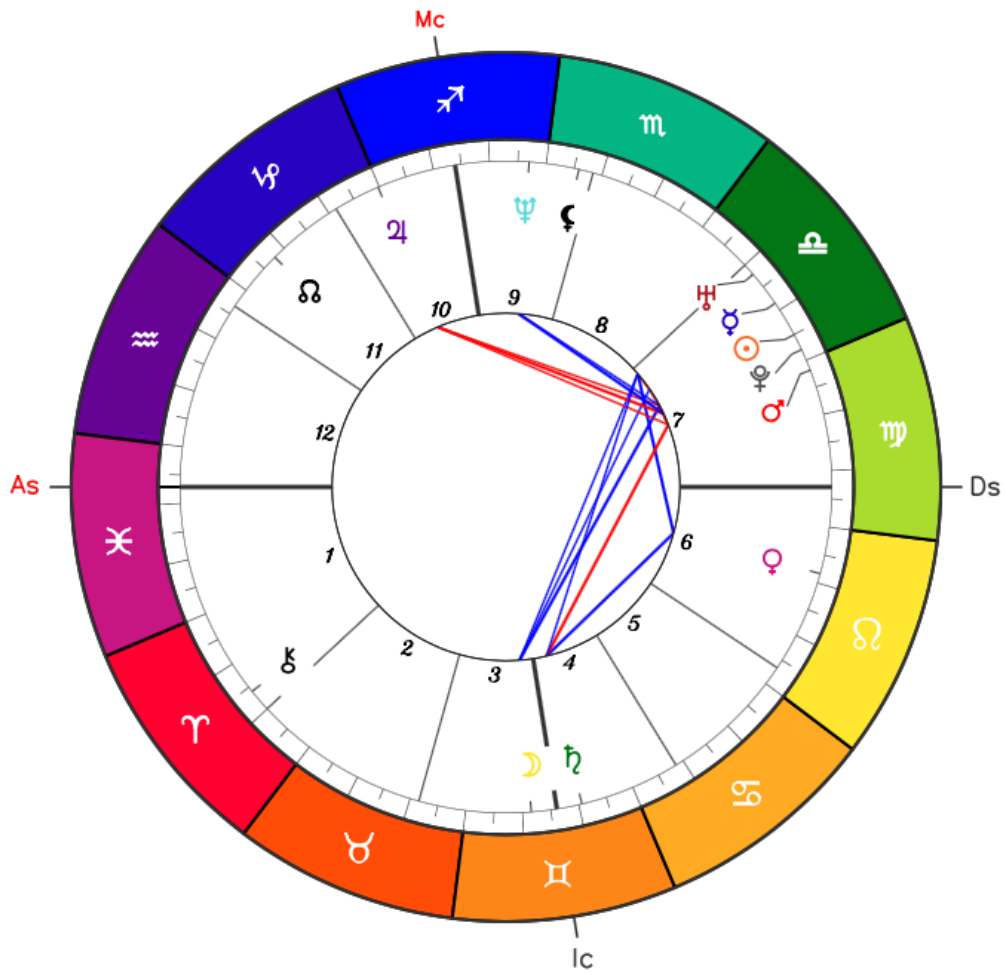

Risultati del Tema di Nascita

Ecco alcuni dettagli sul tuo tema

Gwyneth Paltrow

*Nata/o il 27 Settembre 1972, 17h25m GMT-07:00
118°14' Ovest, 34°3' Nord
(Los Angeles, Los Angeles County - California, United States)*

*Sistema delle Case: Placidus
Zodiaco: Western - Tropical*

	MC	AC	♈	♉	♊	♋	♌	♍	♎	♏	♐	♑	♒	♓
☉		♋		♊	*		♏	♏	♏	♏	♏	♏	♏	♏
☾	♏	♏				♏								♏
♁						♏								
♂	♏		♏	*	*									
♃				♏	♏									
♅	♏	♏	♏			♏								
♁	*		♏											
♃		♏			*									
♁						*								
♁				*										
♈														
AC														

Posizione dei pianeti ✓✓

Pianeta/punto	Posizione nel tema	Posizione attuale
Sole - ☉	04°58' ♌ H-7	29°39' ♎ H-2
Luna - ☾	11°33' ♌ H-3	16°53' ♏ H-8
Mercurio - ☿	11°25' ♌ H-7	24°19' ♌ H-3
Venere - ♀	21°40' ♍ H-6	13°15' ♎ H-3
Marte - ♂	28°05' ♎ H-7	04°49' ♌ H-2
Giove - ♃	00°12' ♏ H-10	23°24' ♏ R H-6
Saturno - ♄	20°34' ♌ H-4	07°09' ♏ R H-6
Urano - ♅	17°49' ♌ H-7	14°20' ☾ R H-9
Nettuno - ♆	03°01' ♏ H-9	21°33' ♏ R H-7
Plutone - ♇	02°01' ♌ H-7	24°21' ♏ R H-5
Nodo nord - ♁	22°16' ♏ H-11	04°50' ♌ H-10
Lilith - ♁	24°09' ♎ H-9	07°19' ♌ H-10

Posizione delle case ✓✓

Casa	Posizione nel tema	Nomenclatura
1	07°05' ♏	Ascendente
2	19°58' ♏	-
3	21°35' ☾	-
4	16°05' ♌	IC
5	08°31' ☾	-
6	03°24' ♍	-
7	07°05' ♎	Discendente
8	19°58' ♌	-

9	21°35' ♎	-
10	16°05' ♂	MC
11	08°31' ♃	-
12	03°24' ♁	-