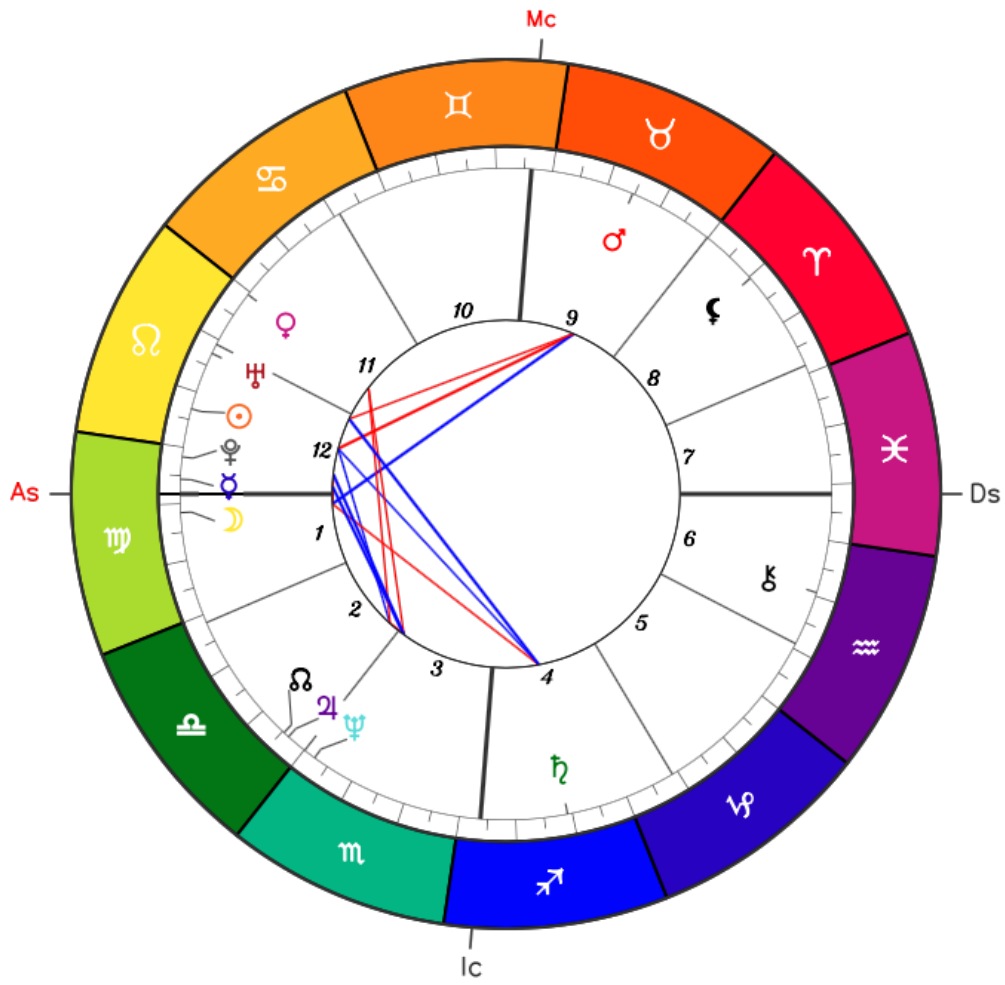

## Risultati del Tema di Nascita

Ecco alcuni dettagli sul tuo tema

# Madonna

*Nata/o il 16 Agosto 1958, 7h5m GMT-05:00  
83°53' Ovest, 43°35' Nord  
( Bay City, Bay County - Michigan, United States )*

*Sistema delle Case: Placidus  
Zodiaco: Western - Tropical*

	MC	AC	♋	♌	♍	♎	♏	♐	♑	♒	♓	☾	☼
☼			*	Δ			Δ	*	□				
☾	□	♂			⊥	□		Δ		♂			
♂	□	♂			♂	*							
♂	*		□		⊥	□		□					
♂		Δ				□							
♏			♂	♂	♂								
♏				Δ		Δ							
♏				Δ									
♏	⊥		♂		*								
♏	□	♂											
♏			♂										
♏													
AC	□												

## Posizione dei pianeti ✓✓

Pianeta/punto	Posizione nel tema	Posizione attuale
Sole - ☉	23°06' ♎ H-12	29°40' ♎ H-1
Luna - ☾	11°31' ♎ H-1	16°57' ♏ H-7
Mercurio - ☿	05°39' ♎ R H-12	24°19' ♎ H-2
Venere - ♀	00°31' ♎ H-11	13°15' ♎ H-2
Marte - ♂	15°22' ♂ H-9	04°49' ♎ H-1
Giove - ♃	26°23' ♎ H-2	23°24' ♎ R H-5
Saturno - ♄	19°08' ♎ R H-4	07°09' ♎ R H-5
Urano - ♅	12°41' ♎ H-12	14°20' ♂ R H-8
Nettuno - ♆	02°17' ♎ H-3	21°33' ♎ R H-6
Plutone - ♇	01°42' ♎ H-12	24°21' ♎ R H-4
Nodo nord - ♁	25°19' ♎ H-2	04°50' ♎ H-9
Lilith - ♁	19°42' ♏ H-8	07°19' ♎ H-9

## Posizione delle case ✓✓

Casa	Posizione nel tema	Nomenclatura
1	08°15' ♎	Ascendente
2	01°28' ♎	-
3	00°06' ♎	-
4	03°45' ♎	IC
5	08°56' ♎	-
6	10°55' ♎	-
7	08°15' ♎	Discendente
8	01°28' ♎	-

9	00°06' ☿	-
10	03°45' ♀	MC
11	08°56' ☾	-
12	10°55' ♄	-