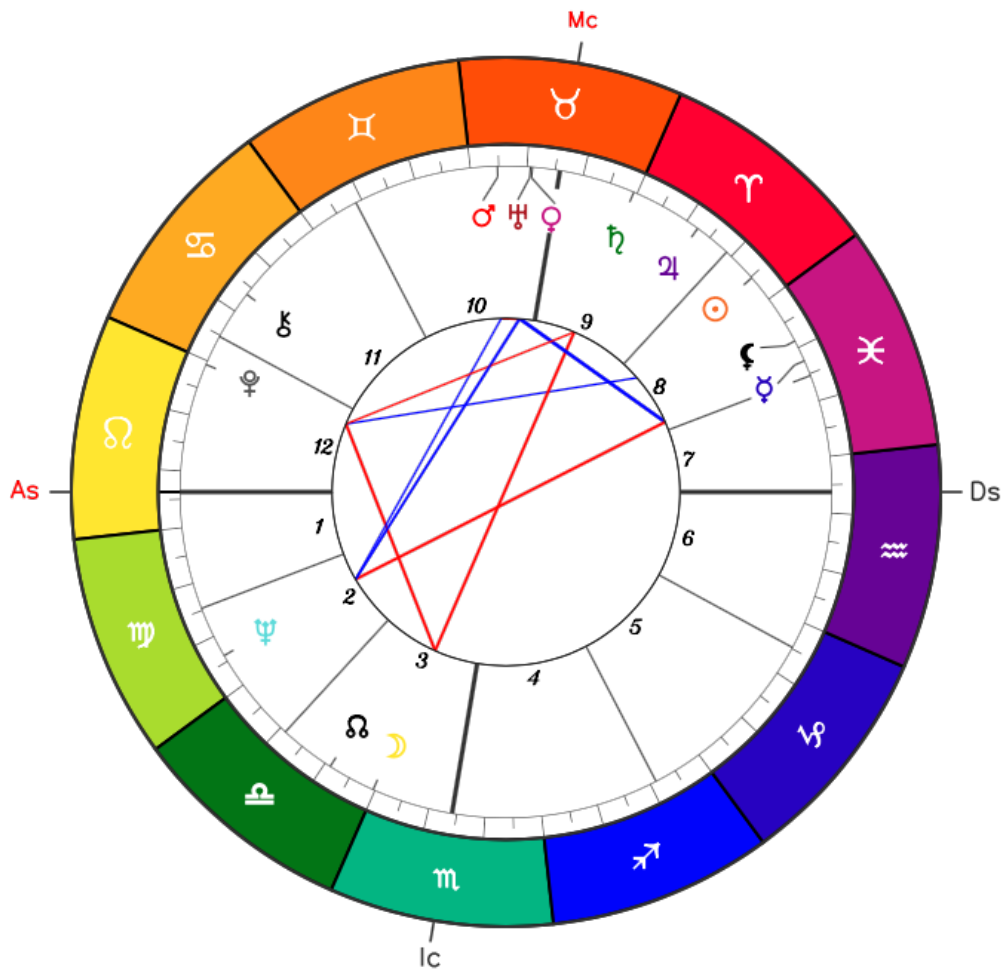

## Risultati del Tema di Nascita

Ecco alcuni dettagli sul tuo tema

# Mina

*Nata/o il 25 Marzo 1940, 15h0m GMT+01:00  
8°50' Est, 45°36' Nord  
( Busto Arsizio, Provincia di Varese - Lombardia, Italia )*

*Sistema delle Case: Placidus  
Zodiaco: Western - Tropical*

	MC	AC	♈	♉	♊	♋	♌	♍	♎	♏	♐	♑	♒	♓	☉
☉					△										
☾				□		♁									
♃	*		♁		♁	*	♁	♁	♁	♁	♁	♁	♁	♁	♁
♄	♁	♁	♁	♁	♁	♁	♁	♁	♁	♁	♁	♁	♁	♁	♁
♅	♁	♁	♁	♁	♁	♁	♁	♁	♁	♁	♁	♁	♁	♁	♁
♆	♁	♁	♁	♁	♁	♁	♁	♁	♁	♁	♁	♁	♁	♁	♁
♇	♁	♁	♁	♁	♁	♁	♁	♁	♁	♁	♁	♁	♁	♁	♁
♈	♁	♁	♁	♁	♁	♁	♁	♁	♁	♁	♁	♁	♁	♁	♁
♉	♁	♁	♁	♁	♁	♁	♁	♁	♁	♁	♁	♁	♁	♁	♁
♊	♁	♁	♁	♁	♁	♁	♁	♁	♁	♁	♁	♁	♁	♁	♁
♋	♁	♁	♁	♁	♁	♁	♁	♁	♁	♁	♁	♁	♁	♁	♁
♌	♁	♁	♁	♁	♁	♁	♁	♁	♁	♁	♁	♁	♁	♁	♁
♍	♁	♁	♁	♁	♁	♁	♁	♁	♁	♁	♁	♁	♁	♁	♁
♎	♁	♁	♁	♁	♁	♁	♁	♁	♁	♁	♁	♁	♁	♁	♁
♏	♁	♁	♁	♁	♁	♁	♁	♁	♁	♁	♁	♁	♁	♁	♁
♐	♁	♁	♁	♁	♁	♁	♁	♁	♁	♁	♁	♁	♁	♁	♁
♑	♁	♁	♁	♁	♁	♁	♁	♁	♁	♁	♁	♁	♁	♁	♁
♒	♁	♁	♁	♁	♁	♁	♁	♁	♁	♁	♁	♁	♁	♁	♁
♓	♁	♁	♁	♁	♁	♁	♁	♁	♁	♁	♁	♁	♁	♁	♁
AC	♁	♁	♁	♁	♁	♁	♁	♁	♁	♁	♁	♁	♁	♁	♁

## Posizione dei pianeti ✓✓

Pianeta/punto	Posizione nel tema	Posizione attuale
Sole - ☉	04°46' ♀ H-8	29°38' ♀ H-10
Luna - ☾	29°38' ♀ H-3	16°33' ♀ H-4
Mercurio - ☿	17°26' ♀ R H-8	24°18' ♀ H-11
Venere - ♀	19°02' ♀ H-10	13°13' ♀ H-12
Marte - ♂	25°13' ♀ H-10	04°48' ♀ H-10
Giove - ♃	17°40' ♀ H-9	23°24' ♀ R H-3
Saturno - ♄	00°36' ♀ H-9	07°09' ♀ R H-2
Urano - ♅	19°23' ♀ H-10	14°20' ♀ R H-6
Nettuno - ♆	23°51' ♀ R H-2	21°33' ♀ R H-4
Plutone - ♇	00°40' ♀ R H-12	24°21' ♀ R H-2
Nodo nord - ♁	21°04' ♀ H-3	04°50' ♀ H-7
Lilith - ♁	21°18' ♀ H-8	07°19' ♀ H-7

## Posizione delle case ✓✓

Casa	Posizione nel tema	Nomenclatura
1	23°42' ♀	Ascendente
2	14°37' ♀	-
3	11°05' ♀	-
4	14°10' ♀	IC
5	21°07' ♂	-
6	25°13' ♀	-
7	23°42' ♀	Discendente
8	14°37' ♀	-

9	11°05' ♀	-
10	14°10' ☿	MC
11	21°07' ♀	-
12	25°13' ☾	-