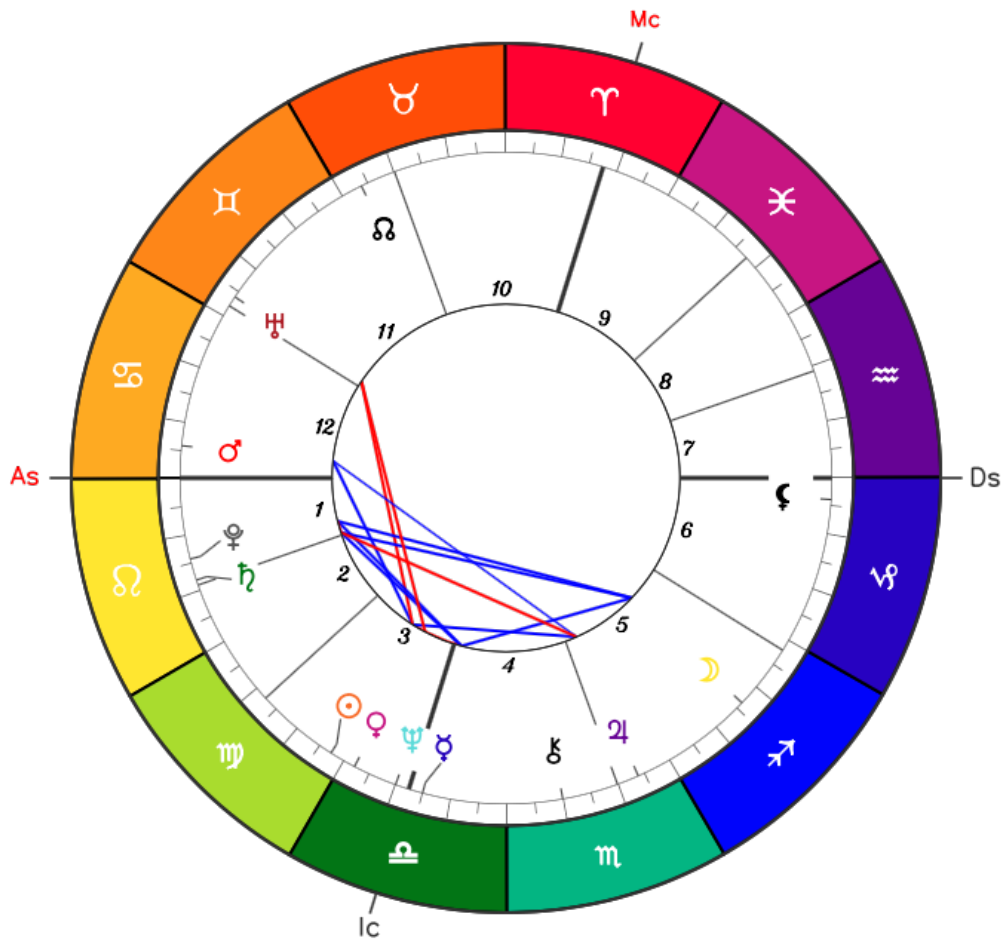

## Risultati del Tema di Nascita

Ecco alcuni dettagli sul tuo tema

# Stephen King

*Nata/o il 21 Settembre 1947, 1h30m GMT-04:00  
70°15' Ovest, 43°39' Nord  
( Portland, Cumberland County - Maine, United States )*

*Sistema delle Case: Placidus  
Zodiaco: Western - Tropical*

## Posizione dei pianeti ✓✓

Pianeta/punto	Posizione nel tema	Posizione attuale
Sole - ☉	27°23' ♏ H-3	29°40' ♏ H-12
Luna - ☾	16°13' ♈ H-5	17°00' ♏ H-7
Mercurio - ☿	15°01' ♌ H-4	24°19' ♌ H-1
Venere - ♀	02°08' ♌ H-3	13°16' ♏ H-2
Marte - ♂	24°10' ♁ H-12	04°49' ♌ H-12
Giove - ♃	23°48' ♏ H-5	23°24' ♏ R H-5
Saturno - ♄	18°06' ♏ H-1	07°09' ♏ R H-4
Urano - ♅	26°06' ♏ H-11	14°20' ♏ R H-8
Nettuno - ♆	10°03' ♌ H-3	21°33' ♏ R H-6
Plutone - ♇	14°14' ♏ H-1	24°21' ♏ R H-4
Nodo nord - ♁	26°12' ♏ H-11	04°50' ♏ H-8
Lilith - ♁	26°03' ♏ H-6	07°19' ♏ H-9

## Posizione delle case ✓✓

Casa	Posizione nel tema	Nomenclatura
1	29°51' ♁	Ascendente
2	19°01' ♏	-
3	12°20' ♏	-
4	12°30' ♌	IC
5	19°51' ♏	-
6	27°57' ♈	-
7	29°51' ♏	Discendente
8	19°01' ♏	-

9	12°20' ♃	-
10	12°30' ♃	MC
11	19°51' ☿	-
12	27°57' ♀	-