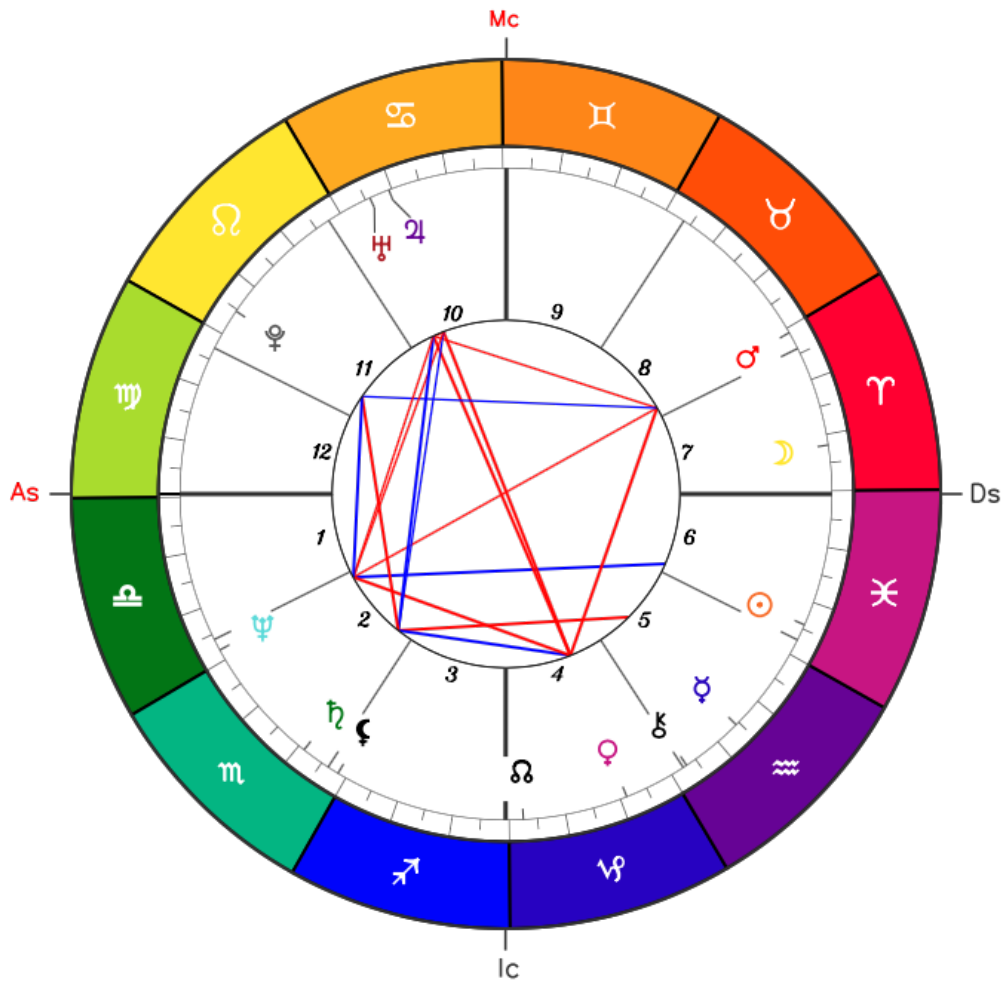

Risultati del Tema di Nascita

Ecco alcuni dettagli sul tuo tema

Steve Jobs

*Nata/o il 24 Febbraio 1955, 19h50m GMT-08:00
122°25' Ovest, 37°46' Nord
(San Francisco, San Francisco County - California, United States)*

*Sistema delle Case: Placidus
Zodiaco: Western - Tropical*

	MC	AC	♏	♎	♍	♌	♋	♊	♉	♈	♇	♆	♅	♄	♃	♂	♀	♁	☾	☼
☼	△		*	□	△															⋈
☾			□																	
♁																				
♂																				
♀																				
♃	*	⋈	△	⋈	△	♁	□													
♄					△	♁	♂	△												
♅					♁	⋈	□													
♆					△	⋈	□													
♇	△	⋈			⋈	*														
♈					△	□														
♉					△	□														
♊	⋈	*																		
♋	♁	♂	□																	
AC	□																			

Posizione dei pianeti ✓✓

Pianeta/punto	Posizione nel tema	Posizione attuale
Sole - ☉	05°46' ♋ H-6	29°37' ♎ H-2
Luna - ☾	08°04' ♍ H-7	16°30' ♍ H-9
Mercurio - ☿	14°21' ♎ R H-5	24°18' ♋ H-3
Venere - ♀	21°11' ♍ H-4	13°13' ♎ H-4
Marte - ♂	29°06' ♍ H-8	04°48' ♋ H-2
Giove - ♃	20°30' ♁ R H-10	23°24' ♎ R H-7
Saturno - ♄	21°09' ♎ H-2	07°09' ♎ R H-6
Urano - ♅	24°07' ♁ R H-10	14°20' ♋ R H-10
Nettuno - ♆	28°03' ♋ R H-2	21°33' ♋ R H-8
Plutone - ♇	25°19' ♋ R H-11	24°21' ♍ R H-6
Nodo nord - ♁	02°29' ♍ H-4	04°50' ♎ H-10
Lilith - ♁	28°24' ♎ H-3	07°19' ♎ H-10

Posizione delle case ✓✓

Casa	Posizione nel tema	Nomenclatura
1	29°26' ♎	Ascendente
2	25°56' ♋	-
3	26°22' ♎	-
4	29°22' ♂	IC
5	02°23' ♎	-
6	02°50' ♋	-
7	29°26' ♋	Discendente
8	25°56' ♍	-

9	26°22' ☿	-
10	29°22' ♀	MC
11	02°23' ☿	-
12	02°50' ♃	-