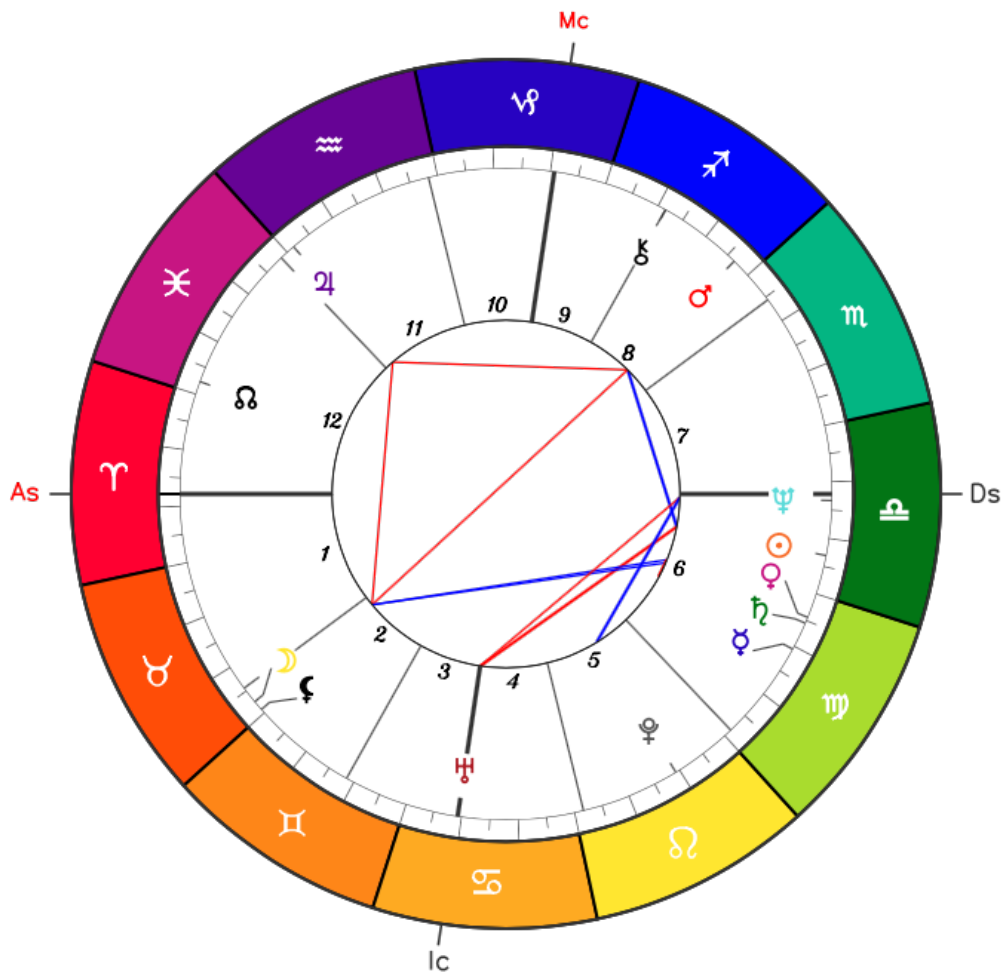

## **Risultati del Tema di Nascita**

Ecco alcuni dettagli sul tuo tema

# **Renato Zero**

*Nata/o il 30 Settembre 1950, 18h15m GMT+01:00  
12°30' Est, 41°53' Nord  
( Roma, Città metropolitana di Roma Capitale - Lazio, Italia )*

*Sistema delle Case: Placidus  
Zodiaco: Western - Tropical*

## Posizione dei pianeti ✓✓

Pianeta/punto	Posizione nel tema	Posizione attuale
Sole - ☉	06°57' ♌ H-6	20°22' ♌ H-9
Luna - ☾	27°25' ☾ H-2	25°00' ♃ H-1
Mercurio - ☿	19°25' ♍ H-6	12°30' ♌ R H-9
Venere - ♀	25°36' ♍ H-6	06°32' ♃ H-11
Marte - ♂	03°24' ♃ H-8	18°36' ♌ H-9
Giove - ♃	28°30' ♋ R H-11	22°21' ♋ R H-1
Saturno - ♄	24°29' ♍ H-6	06°52' ♋ H-1
Urano - ♅	09°22' ☊ H-4	13°40' ☾ R H-4
Nettuno - ♆	16°42' ♌ H-6	21°01' ♃ R H-2
Plutone - ♇	19°14' ♏ H-5	24°19' ♃ H-1
Nodo nord - ♁	27°40' ♃ H-12	03°44' ♌ H-5
Lilith - ♁	29°13' ☾ H-2	09°40' ♌ H-5

## Posizione delle case ✓✓

Casa	Posizione nel tema	Nomenclatura
1	17°50' ♃	Ascendente
2	24°23' ☾	-
3	18°33' ♌	-
4	09°18' ☊	IC
5	01°36' ♏	-
6	01°25' ♍	-
7	17°50' ♌	Discendente
8	24°23' ♍	-

9	18°33' ♄	-
10	09°18' ♃	MC
11	01°36' ♁	-
12	01°25' ♀	-